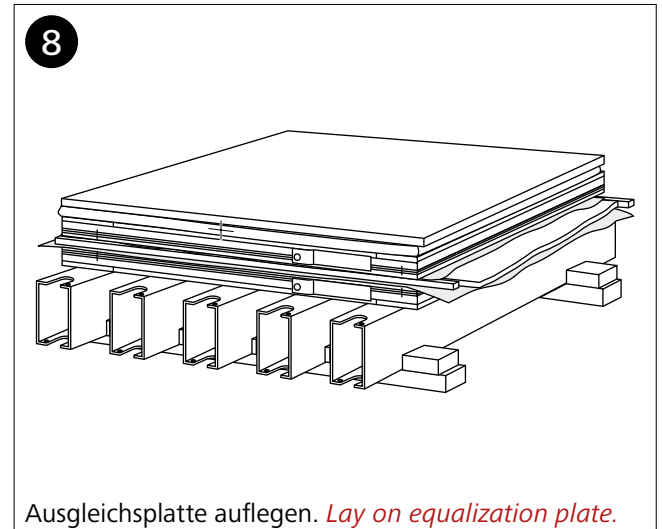

ÜBERSICHT UND KURZANLEITUNG/ OVERVIEW AND QUICK REFERENCE GUIDE

EMU-Air
EMU-Liquid

WAGENER
Schwelm

vulcanizing presses since 1897

Aufbau gemäß entsprechendem Aufbauplan.
Aufbau und Anschluss der Vulkanisierpresse nur durch
speziell geschultes und unterwiesenem Personal.
Persönliche Schutzausrüstung muss bei allen Tätigkeiten
getragen werden.

*Installation according to corresponding installation plan.
Installation and connection of the vulcanizing press only
by specially trained and instructed personnel.
Personal safety equipment must be worn during all
tasks.*