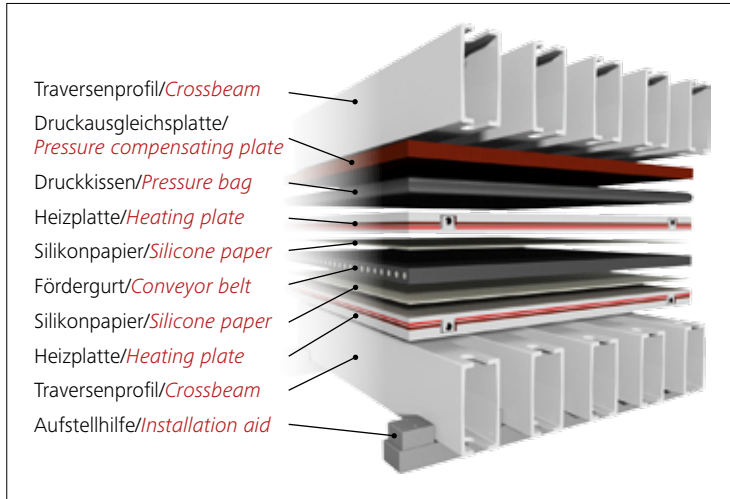

ÜBERSICHT UND KURZANLEITUNG/ OVERVIEW AND QUICK REFERENCE GUIDE

EMU-Air
EMU-Liquid

vulcanizing presses since 1897