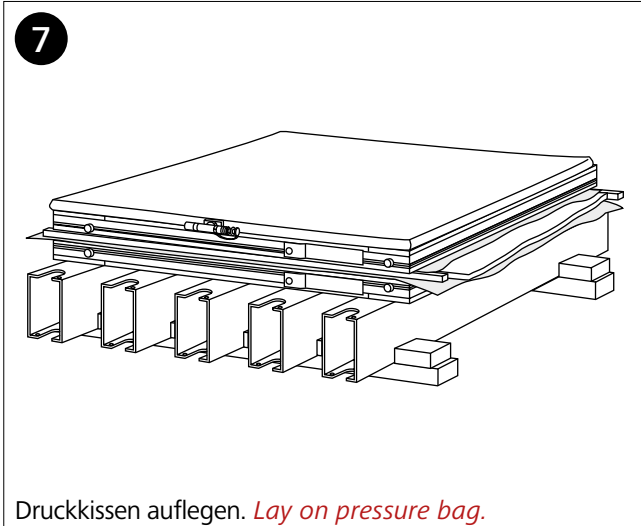

ÜBERSICHT UND KURZANLEITUNG/ OVERVIEW AND QUICK REFERENCE GUIDE

EMU-Air
EMU-Liquid

WAGENER
Schwelm

vulcanizing presses since 1897

Aufbau gemäß entsprechendem Aufbauplan.
Aufbau und Anschluss der Vulkanisierpresse nur durch
speziell geschultes und unterwiesenem Personal.
Persönliche Schutzausrüstung muss bei allen Tätigkeiten
getragen werden.

*Installation according to corresponding installation plan.
Installation and connection of the vulcanizing press only
by specially trained and instructed personnel.
Personal safety equipment must be worn during all
tasks.*